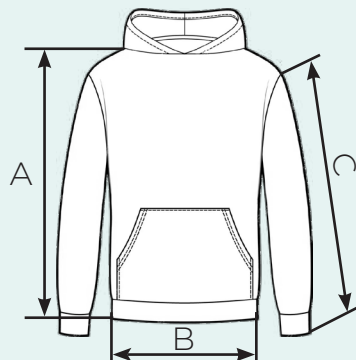

Размер	Длина (А) см	Ширина (В) см	Рукав (С) см
XXS	64	48	64
XS	66	50	65
S	68	52	66
M	70	54	67
L	72	56	68
XL	74	58	69
XXL	76	60	70
3XL	78	62	71

Прайс

Кол-во, шт	1-5	6-15	16-25	26-50	51-100	100+
Цена, руб	1950	1820	1600	1580	1520	индивидуальный расчёт