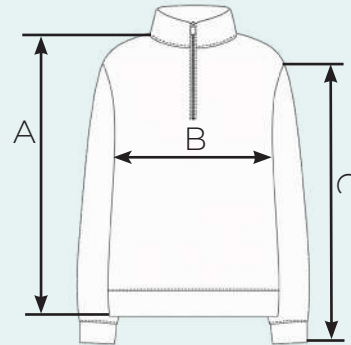

Свитшот с начёсом на молнии без принта

Состав: 60% хлопок
40% полиэстер
Плотность: 280 гр/м²

Размер	Длина (А) см	Ширина (В) см	Рукав (С) см
S	66	53	73
M	68	56	74
L	70	59	76
XL	72	61	79
XXL	74	63	82

Прайс

Кол-во, шт	1-5	6-15	16-25	26-50	51-100	100+
Цена, руб	1400	1200	1100	1000	950	индивидуальный расчёт