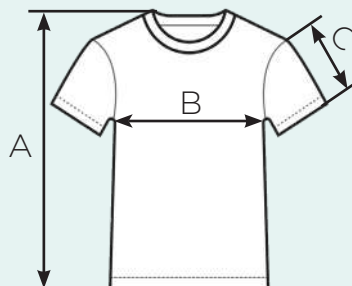

Размер	Размер на бирке	Длина (А) см	Ширина (В) см	Рукав (С) см
XS	M	68	48	23
S	L	72	49	24
M	XL	75	53	22
L	2XL	77	55	24
XL	3XL	78	59	24

Прайс

Кол-во, шт	1-5	6-15	16-25	26-50	51-100	100+
Цена, руб	1200	1100	1000	950	900	индивидуальный расчёт

белый

чёрный

Футболка унисекс оверсайз без принта

Состав: 92% хлопок

8% лайкра

Плотность: 190 гр/м²

Размер	Длина (А) см	Ширина (В) см	Рукав (С) см
S	54	70	23
M	56	70	24
L	58	70	25
XL	60	72	26
XXL	62	74	27

Прайс

Кол-во, шт	1-5	6-15	16-25	26-50	51-100	100+
Цена, руб	1000	900	800	750	700	индивидуальный расчёт

белый

чёрный

Футболка бесшовная прямого кроя без принта

Состав: 100% хлопок

Плотность: 200 гр/м²

Размер	Длина (А) см	Ширина (В) см	Рукав (С) см
S	71	46	18.5
M	74	51	21
L	76	56	22
XL	79	61	22.5
XXL	81	66	23