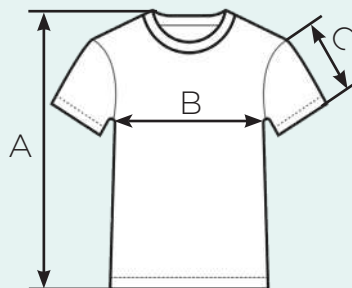

Кол-во, шт	1-5	6-15	16-25	26-50	51-100	100+
Цена, руб	1000	900	800	750	700	индивидуальный расчёт

белый

чёрный

Футболка бесшовная прямого кроя без принта

Состав: 100% хлопок

Плотность: 200 гр/м²

Размер	Длина (А) см	Ширина (В) см	Рукав (С) см
S	71	46	18.5
M	74	51	21
L	76	56	22
XL	79	61	22.5
XXL	81	66	23