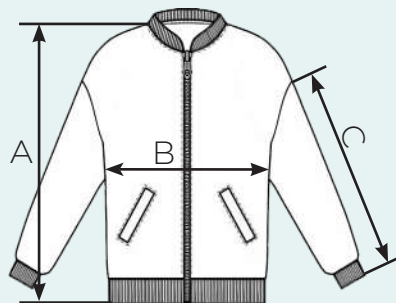

Бомбер оверсайз без принта

Цвет: чёрный

Размер	Длина (А) см	Ширина (В) см	Рукав (С) см
S	74	63.5	52
M	74	66	54
L	74	68.5	56
XL	74	71	58

Прайс

Кол-во, шт	1-5	6-15	16-25	26-50	51-100	100+
Цена, руб	4700	4400	4300	4150	4000	индивидуальный расчёт