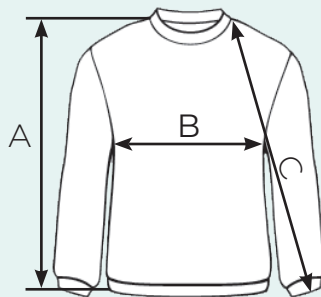

Свитшот оверсайз без принта

Состав: 80% хлопок
20% полиэстер

Утеплитель: начёс, футер

Размер	Длина (А) см	Ширина (В) см	Рукав (С) см
S	67	59	75
M	69	61,5	78
L	71	64	81
XL	73	66,5	84

Прайс

Кол-во, шт	1-5	6-15	16-25	26-50	51-100	100+
Цена, руб	2400	2300	2150	2060	1980	индивидуальный расчёт