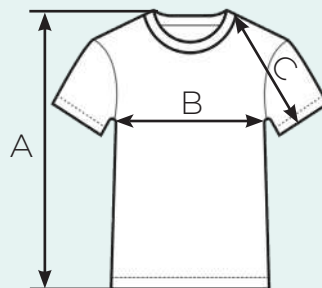

Кол-во, шт	1-5	6-15	16-25	26-50	51-100	100+
Цена, руб	1000	900	800	750	700	индивидуальный расчёт

белый

чёрный

Футболка бесшовная прямого кроя без принта

Состав: 100% хлопок

Плотность: 200 гр/м²

Размер	Длина (А) см	Ширина (В) см	Рукав (С) см
S	71	46	18.5
M	74	51	21
L	76	56	22
XL	79	61	22.5
XXL	81	66	23

Прайс

Кол-во, шт	1-5	6-15	16-25	26-50	51-100	100+
Цена, руб	1000	950	900	830	780	индивидуальный расчёт

Футболка оверсайз классика без принта

Состав: 100% хлопок

Плотность: 180 гр/м²

Размер	Длина (А) см	Ширина (В) см	Рукав (С) см
S	70	60	44
M	71,5	61,5	45
L	73	63	46
XL	74,5	64,5	48
XXL	76	66	50

Прайс

Кол-во, шт	1-5	6-15	16-25	26-50	51-100	100+
Цена, руб	700	620	560	520	490	индивидуальный расчёт

Футболка варёнка без принта

Состав: 100% хлопок

Плотность: 220 гр/м²

Размер	Длина (А) см	Ширина (В) см	Рукав (С) см
М	68	50	20
Л	70	52	21
XL	72	54	21
XXL	74	56	22
3XL	76	58	22
4XL	78	58	23,5
5XL	80	58	24