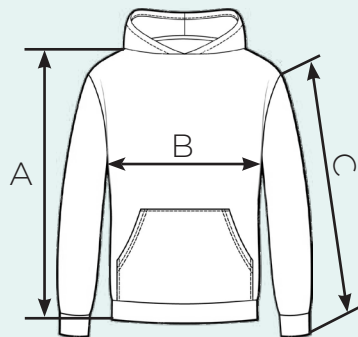

Состав: 80% хлопок
20% полиэстер

Утеплитель: начёс, футер

Размер	Длина (А) см	Ширина (В) см	Рукав (С) см
S	72	63.5	52
M	74	66	54
L	76	68.5	56
XL	78	71	58

Прайс

Кол-во, шт	1-5	6-15	16-25	26-50	51-100	100+
Цена, руб	3100	2800	2700	2550	2400	индивидуальный расчёт