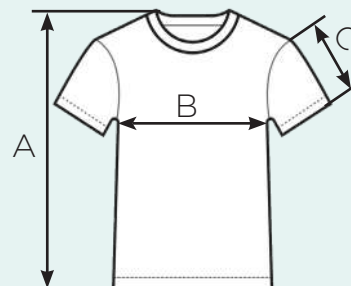

Футболка базовая унисекс без принта

Состав: 100% хлопок

Плотность: 180 гр/м² (XXS-3XL)

160 гр/м² (4XL-7XL)

Размер	Длина (A) см	Ширина (B) см	Рукав (C) см
XXS	60	42	20
XS	68	44	20,5
S	68	46	21
M	72	48	21,5
L	74	52	22
XL	76	54	22,5
XXL	78	56	23
3XL	82	60	24
4XL	82	64	25
5XL	84	77	26
6XL	86	72	26,5
7XL	87	76	27