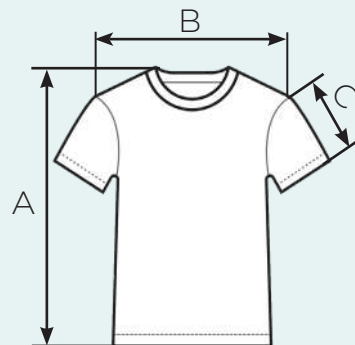

Футболка варёнка без принта

Состав: 100% хлопок

Плотность: 220 гр/м²

Размер	Длина (А) см	Ширина (В) см	Рукав (С) см
М	68	50	20
Л	70	52	21
XL	72	54	21
XXL	74	56	22
3XL	76	58	22
4XL	78	58	23,5
5XL	80	58	24

Прайс

Кол-во, шт	1-5	6-15	16-25	26-50	51-100	100+
Цена, руб	1200	1100	1000	950	900	индивидуальный расчёт