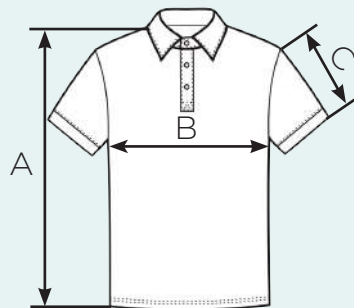

Прайс

Кол-во, шт	1-5	6-15	16-25	26-50	51-100	100+
Цена, руб	1200	1100	1000	950	900	индивидуальный расчёт

белый

чёрный

Футболка поло с коротким рукавом без принта

Состав: 100% хлопок

Плотность: 180 гр/м²

размер	длина (А) см	ширина (В) см	рукав (С) см
XS	66	48	20
S	68	50	21
M	70	52	21
L	71	54	22
XL	72	56	22
XXL	75	58	24
3XL	75	60	25