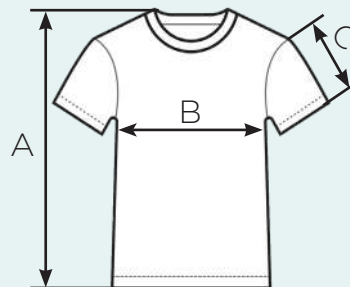

Футболка детская без принта

Состав: 100% хлопок

Плотность: 160 гр/м²

Размер	Длина (А) см	Ширина (В) см	Рукав (С) см
110	44	34	12
116	46	35	13
122	48	36	13
128	50	37	14
134	52	38	14
140	54	40	15
146	56	42	15
152	58	42	16

Прайс

Кол-во, шт	1-5	6-15	16-25	26-50	51-100	100+
Цена, руб	500	440	340	310	290	индивидуальный расчёт