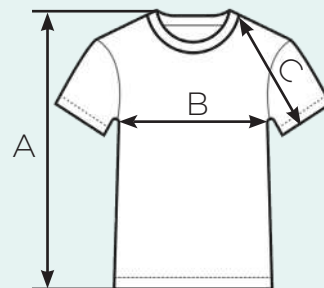

фиолетовый

розовый

бежевый

Футболка оверсайз премиум без принта

Состав: 92% хлопок

8% эластан

Плотность: 200 гр/м²

Размер	Длина (А) см	Ширина (В) см	Рукав (С) см
S	73,5	60.5	42
M	75,5	64	43
L	77,5	67.5	44
XL	79,5	71	45

Размер	Размер на бирке	Длина (А) см	Ширина (В) см	Рукав (С) см
XS	M	68	48	23
S	L	72	49	24
M	XL	75	53	22
L	2XL	77	55	24
XL	3XL	78	59	24

Прайс

Кол-во, шт	1-5	6-15	16-25	26-50	51-100	100+
Цена, руб	1200	1100	1000	950	900	индивидуальный расчёт